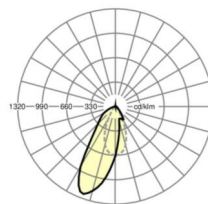

параметры

номер заказа	19457006190
код EAN	4020863409754
номер таможенного тарифа	94051190
Знак прохождения контроля	IP 64, класс защиты I, ENEC10 VDE, F, D, HACCP DIN10500/Food/IFS-пригодность для применения/BRC, Indoor, CE
Степень ударопрочности IK	IK03 (-20°C bis 35°C)
Температура окружающей среды	та -20°C в 35°C
Особые свойства	Готовность к IoT «Ready for IoT»
Гарантийный срок	5 лет
Государственные программы поддержки	BEG - государственные субсидии для энергосберегающих зданий (действительна только для Германии)

электротехника

Балласт	Электронный драйвер DALI2 (1 штука)
Мощность системы	53W
сетевое напряжение	230V/50Hz
автоматический предохранитель (пусковой ток)	13 штук/B10, 22 штук/B16, 21 штук/C10, 36 штук/C16
класс энергосбережения/Источник света	C

Оптика

Оснастка	LED, цветопередача/оттенок света CRI ≥ 80 / 6500K
Допуск для координаты цветности (MacAdam)	3SDCM
Фотобиологическая безопасность (светильник)	RG1
Номинальный световой поток	9040lm
Срок службы LED	50000h L80/B10 (Tq 35°C)
светоотдача светильников	172lm/W
Угол излучения	20°
UGR поп./вдоль	18.5 / 21.8

DEEP-LINK

<https://www.regiolum.de/ru/article/19457006190>

Ссылка	LED 9000lm 865
ηLB	100 %
Φ ↓/↑	98 % / 2 %
UGR поп./вдоль	18.5 / 21.8