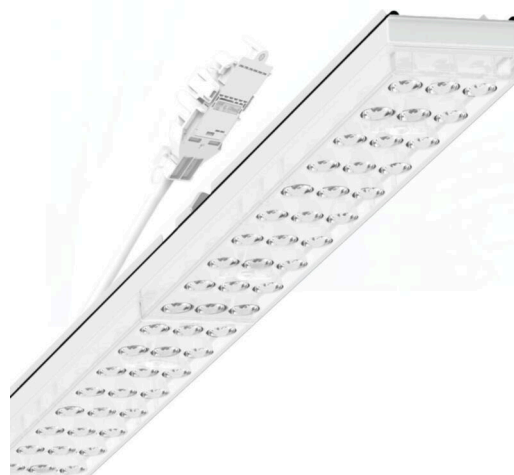

параметры

номер заказа	19457006190
код EAN	4020863409754
номер таможенного тарифа	94051190
Знак прохождения контроля	IP 64, класс защиты I, ENEC10 VDE, F, D, HACCP DIN10500/Food/IFS-пригодность для применения/BRC, Indoor, CE
Степень ударопрочности IK	IK03 (-20°C bis 35°C)
Температура окружающей среды	та -20°C в 35°C
Особые свойства	Готовность к IoT «Ready for IoT»
Гарантийный срок	5 лет
Государственные программы поддержки	BEG - государственные субсидии для энергосберегающих зданий (действительна только для Германии)

электротехника

Балласт	Электронный драйвер DALI2 (1 штука)
Мощность системы	53W
сетевое напряжение	230V/50Hz
автоматический предохранитель (пусковой ток)	13 штук/B10, 22 штук/B16, 21 штук/C10, 36 штук/C16
класс энергосбережения/Источник света	C

Оптика

Оснастка	LED, цветопередача/оттенок света CRI ≥ 80 / 6500K
Допуск для координаты цветности (MacAdam)	3SDCM
Фотобиологическая безопасность (светильник)	RG1
Номинальный световой поток	9040lm
Срок службы LED	50000h L80/B10 (Tq 35°C)
светоотдача светильников	172lm/W
Угол излучения	20°
UGR поп./вдоль	18.5 / 21.8

DEEP-LINK

<https://www.regiolum.de/ru/article/19457006190>

Ссылка	LED 9000lm 865
ηLB	100 %
Φ ↓/↑	98 % / 2 %
UGR поп./вдоль	18.5 / 21.8